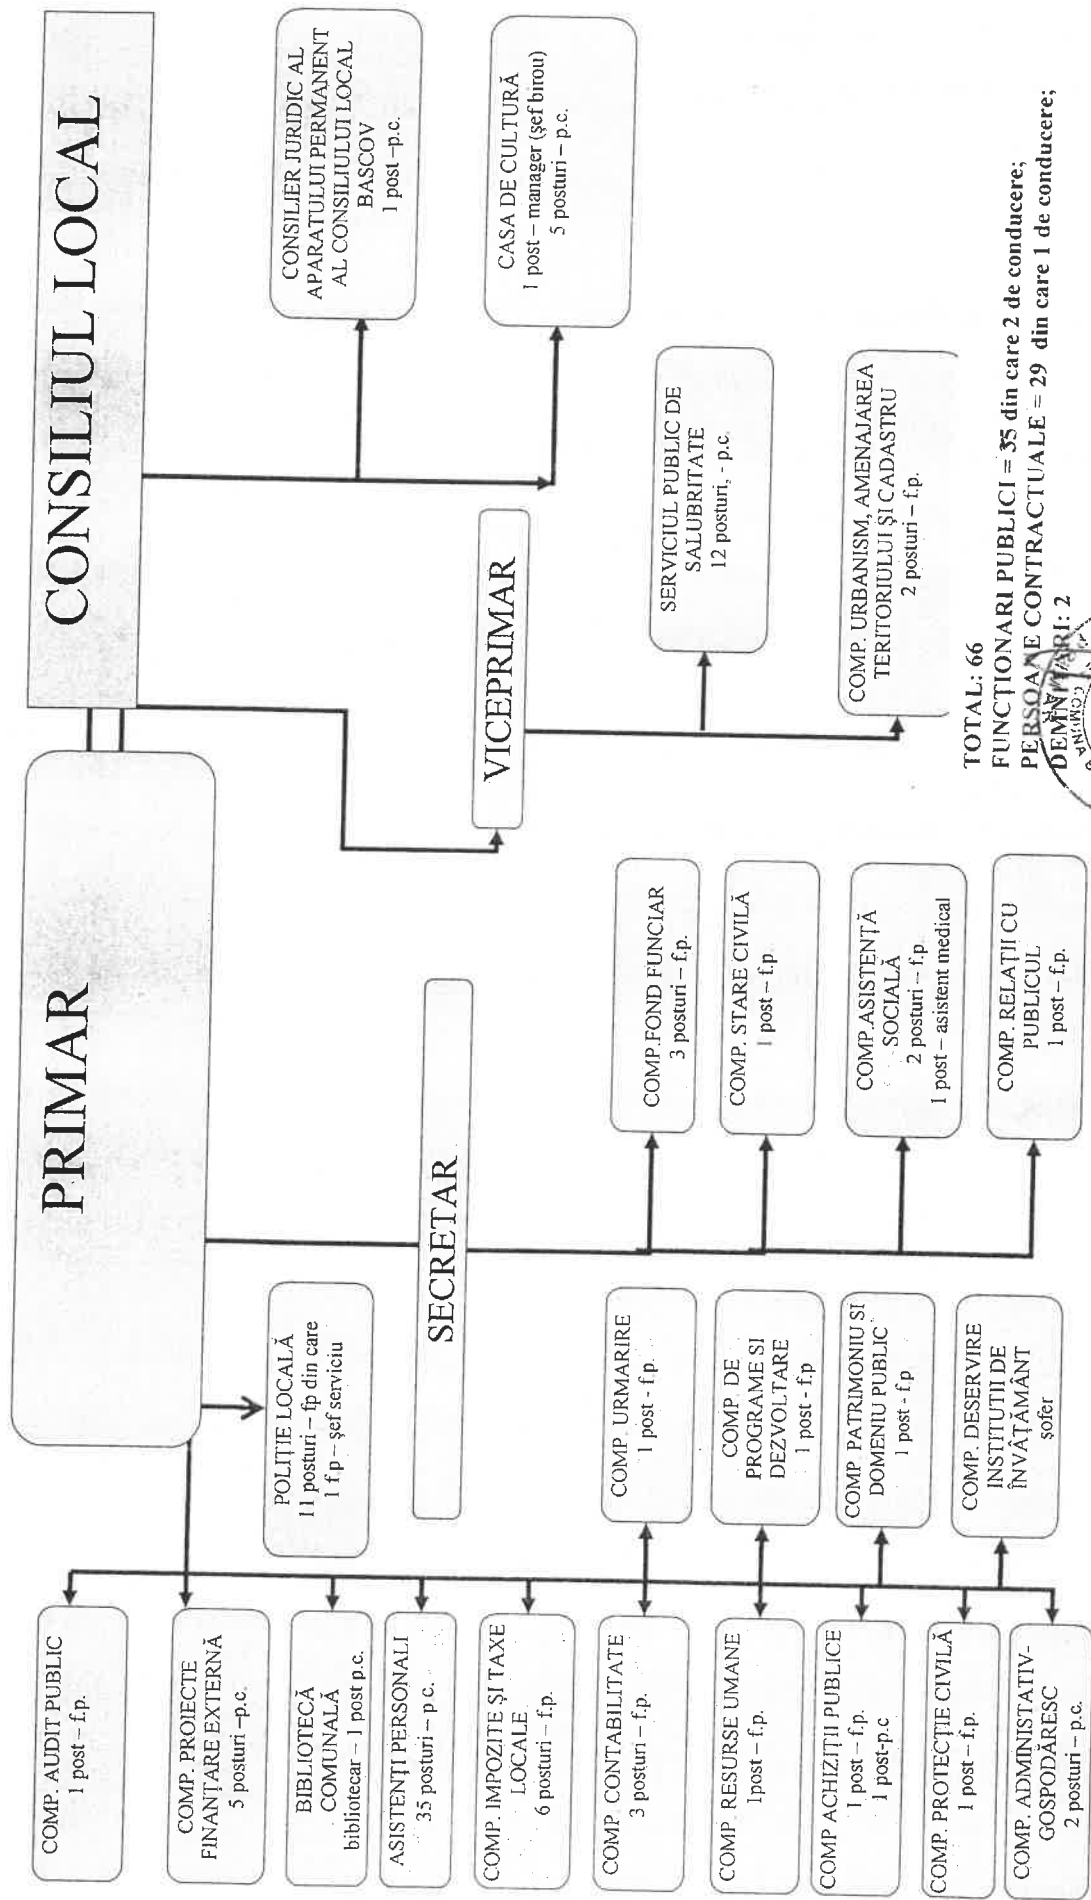

ORGANIGRAMĂ

TOTAL: 66

FUNCȚIONARI PUBLICI = 35 din care 2 de conducere;
PERSONE CONTRACTUALE = 29 din care 1 de conducere;
DENUMĂRI: 2

PRIMAR,
STANCU GHEORGHE